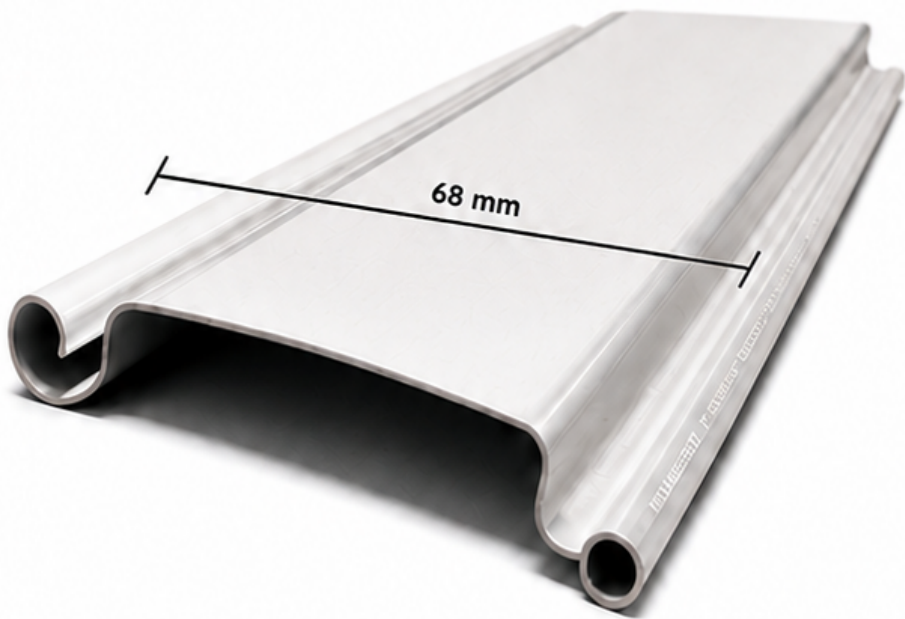

ประตูม้วนลอนเล็ก

ใบลอนเล็ก

แข็งแรง ทนทาน รองรับงานมอเตอร์ไฟฟ้า

รายละเอียดสินค้า

ใบลอนเล็กขนาดมาตรฐาน มีความโค้งมลสวยงาม เป็นที่นิยมใช้กันทั่วไป เหมาะสำหรับประตูม้วน ที่มีความกว้างไม่เกิน 5 เมตร

คุณสมบัติสินค้า

- ✓ ประตูม้วนระบบลอนเล็ก (Mini Rib / Small Rib Shutter)
- ✓ ผลิตจากเหล็กรีดเย็นคุณภาพสูง
- ✓ ความหนาแผ่นเหล็ก 0.60 มิลลิเมตร
- ✓ เทียบมาตรฐานเบอร์ 23
- ✓ แข็งแรง ทนทาน รองรับการใช้งานหนัก
- ✓ น้ำหนักเบากว่าลอนใหญ่ เปิด-ปิดนุ่มนวล
- ✓ เหมาะสำหรับติดตั้งทั้งระบบมือดึง และมอเตอร์ไฟฟ้า
- ✓ เคลือบกันสนิม รองรับงานภายนอกอาคาร
- ✓ สามารถพ่นสี สีส้น หรือชุบกัลวาไนซ์ได้
- ✓ รองรับการใช้งานต่อเนื่อง อายุการใช้งานยาวนาน

สเปกใบลอนเล็ก (REGULAR SLAT)

เบอร์	ความหนาใบประตู	น้ำหนักใบประตู	เหมาะใช้กับขนาดประตู
No.23	0.45 มิลลิเมตร	5.40 Kg	กว้างไม่เกิน 4.50 m.
No.23	0.60 มิลลิเมตร	6.50 Kg	กว้างไม่เกิน 5.00 m.
No.22	0.70 มิลลิเมตร	8.50 Kg	กว้างไม่เกิน 5.00 m.